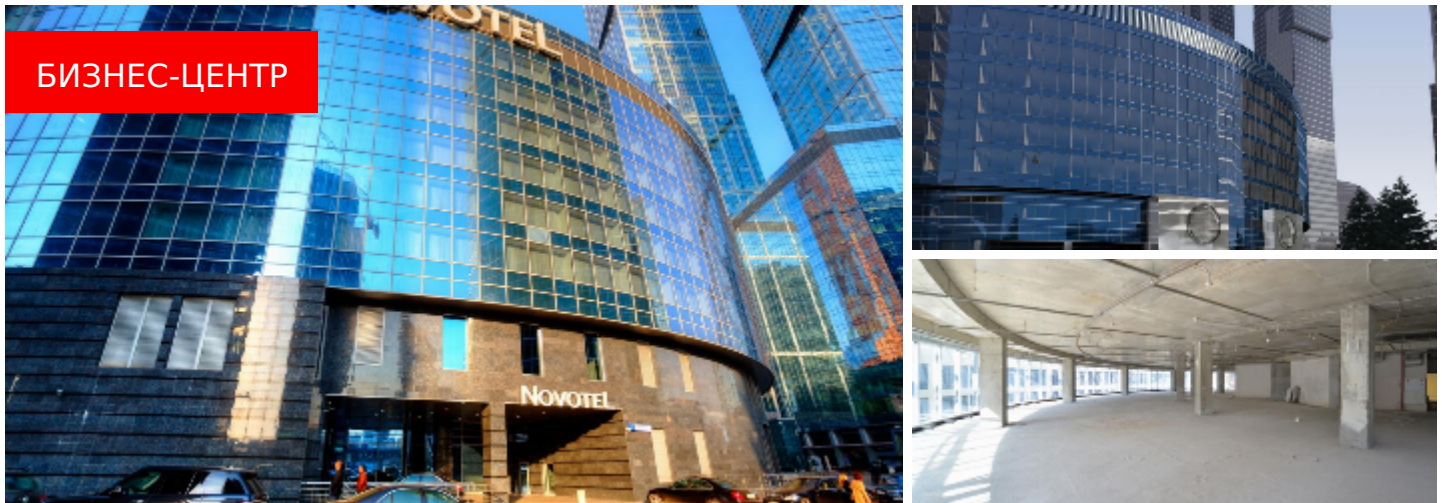

Сити Поинт

Москва, Пресненская наб., 2, метро Международная, Выставочная, Деловой центр

- **Аренда**

Предлагаемые площади

5 эт.	2500 м ²
7 эт.	2500 м ²

Описание БЦ «Сити Поинт»

Бизнес-центр «Сити Поинт» располагается в центральной части ММДЦ Москва-Сити на Пресненской набережной, дом 6, 7, 8 и сдаёт в аренду офисы класса В. Комплекс общей площадью 75 000 м² включает четырёхзвёздный апарт-отель Novotel на 362 номера, торговую галерею и офисную часть премиум-класса. В БЦ «Сити Поинт» под аренду выделено 10 000 м² офисных помещений открытой планировки. Площадь этажа — 2000 м². Высота потолков — 3,6 м. Комплекс спроектировали в стиле 4 времён года. В холле расположен атриум с зимним

садом. Оформлено панорамное остекление. Крытый переход соединяет комплекс с ТРЦ «Афимолл». В бизнес-центре «Сити Поинт» сдаётся офис или целый этаж.

Инфраструктура

На территории комплекса открыты фитнес-клуб, SPA-центр, торговая галерея, кафе и ресторан, отделение банка, сервисные службы, лобби-бар, продуктовый супермаркет. Подземный паркинг бизнес-центра рассчитан на 400 автомобилей. Предусмотрена наземная гостевая стоянка.

Расположение БЦ «Сити Поинт»

БЦ «Сити Поинт» находится в Пресненском районе Москвы. Разработана система внутренних проездов и пешеходных путей на территории делового района Москва-Сити. К бизнес-центру обеспечен удобный подъезд с Краснопресненской набережной. Рядом пролегают Тестовская улица и 1-й Красногвардейский проезд. До станций метро Выставочная и Международная можно дойти пешком за 5 минут.