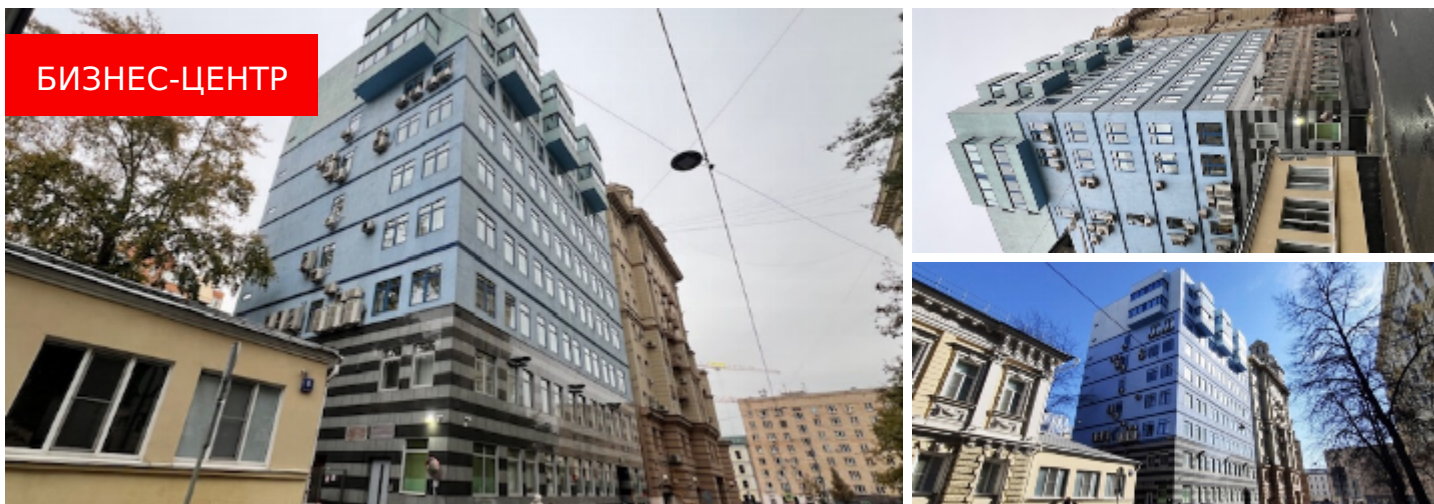

# ЩЕПКА

**Москва, Щепкина ул. 4, метро Сухаревская, Цветной бульвар**

- **Аренда**

## Предлагаемые площади

4 эт.	499 м <sup>2</sup>	42000 р./м <sup>2</sup>
-------	--------------------	-------------------------

ЩЕПКА (Sliver) - бизнес-центр класса В, расположенный в центре Москвы на внешней стороне Садового кольца в 3 минутах пешком от метро Сухаревская.

- Современная архитектура и дизайн
- Новые системы инженерного обеспечения
- Все помещения с выполненной качественной отделкой
- Быстрый Интернет и телекоммуникации от нескольких провайдеров
- Подземная парковка
- Рядом театр ТОТ и Вишневый сад и большое количество кафе / кофеен на Проспекте Мира и на Садовом.