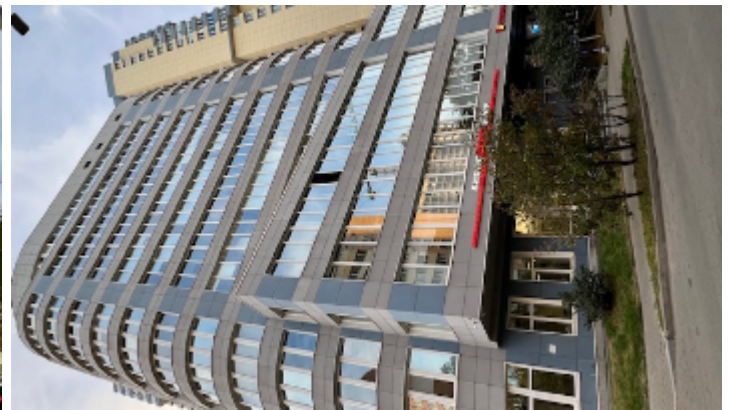

ПАРТИЗАНСКАЯ

Москва, Мироновская ул. 25, метро Семёновская, Партизанская

- **Аренда**

Предлагаемые площади

8 эт.	305 м ²	22000 р./м ²
-------	--------------------	-------------------------

ПАРТИЗАНСКАЯ (Partisan) - бизнес-центр класса В, расположенный на востоке Москвы в пешей доступности от метро Семеновская / Партизанская. Удобные подъездные пути с СВХ и набережной р. Яуза.

- Современная архитектура и дизайн
- Новые системы инженерного обеспечения
- Все помещения с выполненной качественной отделкой
- Быстрый Интернет и телекоммуникации от нескольких провайдеров
- Наземная парковка
- Рядом ТЦ Семеновский и большое количество инфраструктуры в том числе кафе / кофеен / магазинов на улице Щербаковская и Тацкая