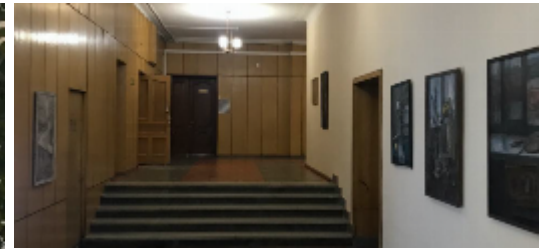

# Ружейный переулок, 6

Москва, Ружейный переулок, 6, метро Киевская, Смоленская

• **Аренда**

## Предлагаемые площади

1 эт.

3700 м<sup>2</sup>

Аренда офисного помещения в деловом центре, расположенном в Арбатском районе города Москвы. До станции метро "Смоленская" всего 5 минут пешком.

Технические преимущества бизнес-центра: