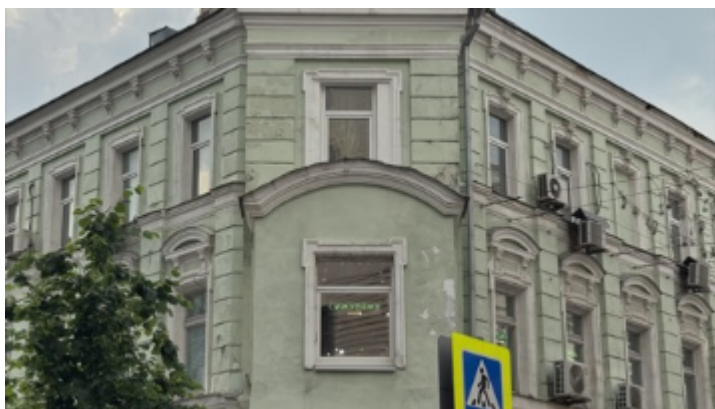

РОЖДЕСТВЕНКА 5/7

Москва, Рождественка ул. 5/7С2, метро Кузнецкий Мост, Лубянка

• **Аренда**

Предлагаемые площади

3 эт.

28,1 м²

РОЖДЕСТВЕНКА 5/7 (RZD5/7) - бизнес-центр класса В общей площадью порядка 5 000 м², расположенный в центре Москвы на углу с Пушкинской улицей в 1 минуте пешком от метро Кузнецкий мост / Лубянка.

- Классическая архитектура фасадов (всего 3 этажа)
- После полной реконструкции. Обновлены фасады и системы инженерного обеспечения
- Все помещения с выполненной качественной отделкой на 2 и 3 этажах. На 1 этаже street retail
- Лифт отсутствует
- Приточно-вытяжная вентиляция и кондиционирование
- Быстрый Интернет и телекоммуникации от нескольких провайдеров
- Рядом Большой и Малый театры / несколько гостиниц / ЦУМ и большое количество кафе / кофеен