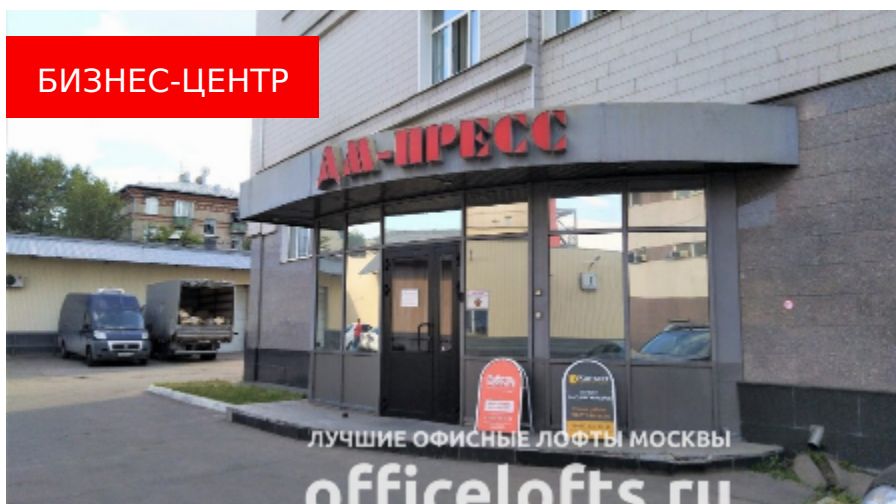

Леснорядский пер.

Москва, Леснорядский пер. 18, метро Красносельская, Сокольники, Комсомольская

- **Аренда**

Предлагаемые площади

3 эт.	33,1 м ²
3 эт.	100 м ²
3 эт.	66,2 м ²
2 эт.	15 м ²
2 эт.	111,2 м ²
1 эт.	12,7 м ²

Аренда офиса, Леснорядский пер., владение 18, м. Красносельская, офисно-складской комплекс с

удобным заездом на ТТК

Общая площадь помещений более 11 тыс. м²;

Система вентиляции и кондиционирования воздуха;