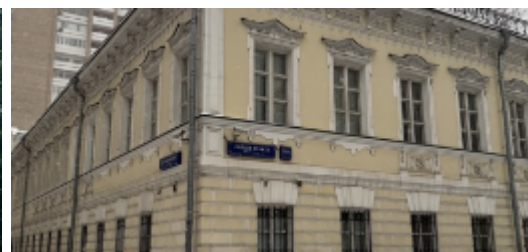

# ДОМ ГЕРЦЕНА

**Москва, Сивцев Вражек пер. 25/9с1, метро Арбатская, Кропоткинская, Смоленская**

- **Аренда**

## Предлагаемые площади

1 эт.

66 м<sup>2</sup>

ДОМ ГЕРЦЕНА (SVV25) - 2-этажный особняк с мансардой в самом центре Москвы на пересечении переулков Сивцев Вражек и Малый Власьевский в нескольких минутах ходьбы от станций метро Арбатская, Смоленская и Кропоткинская. Рядом улица Арбат. Прямой выезд на Садовое и Бульварное кольцо.

- Полная реконструкция исторического особняка
- Все помещения с высокими потолками, с отделкой и готовы к въезду
- Уютная мансарда. Чистый свежий ремонт. Кабинетная планировка
- Дополнительная переговорная на 1 этаже
- Внутренний дворик с деревьями и газонами
- Наземная охраняемая парковка
- Предоставляется юридический адрес (ИФНС 4)
- Инфраструктура района включает в себя огромный выбор точек питания на Арбате и в переулках, а также различные магазинчики, аптеки, отделение почты, банки и др.