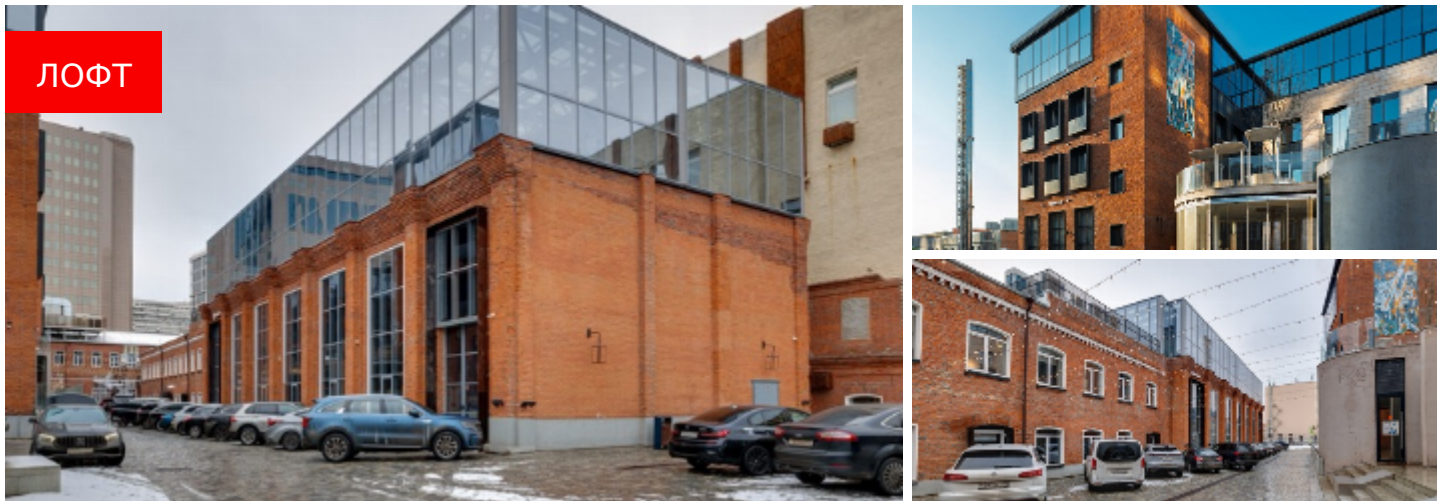

РЯБОВСКАЯ МАНУФАКТУРА

Москва, Холодильный пер. 3, метро Тульская

- **Аренда**

Предлагаемые площади

ЗК1СЗ 2 эт.	236,4 м ²	50000 р./м ²
-------------	----------------------	-------------------------

РЯБОВСКАЯ МАНУФАКТУРА (HLD3) - офисный комплекс класса В в стиле ЛОФТ в шаговой доступности от станции метро Тульская. Удобный выезд на улицу Большая Тульская, Варшавское шоссе и ТТК.

- Промышленный ЛОФТ. Переменная этажность. Восстановленные оригинальные фасады из красного кирпича
- Ландшафтный дизайн и благоустройство внутренней территории, брусчатка, озеленение, скамейки, качели
- Планировки open space и кабинеты. Потолки от 3 до 5 м
- Идеальное место для тех, кому нравится нестандартный уютный офис с возможностью демонстрации и продажи своей продукции и услуг
- Наземная парковка на 200 м/м. Гостевая парковка