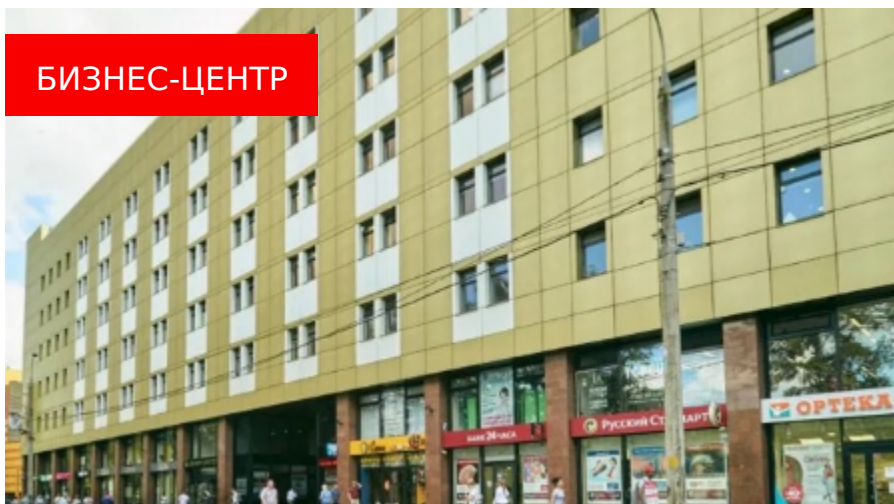

КОНВЕНТ

**Москва, Багратионовский проезд, 7К20В, метро Фили,
Багратионовская, Парк Победы**

- **Аренда**

Предлагаемые площади

2 эт.	18 м ²
3 эт.	25 м ²
3 эт.	50 м ²
3 эт.	62 м ²
4 эт.	50 м ²
5 эт.	25 м ²
5 эт.	50 м ²
6 эт.	22 м ²
6 эт.	50 м ²
7 эт.	75 м ²

КОНВЕНТ - современный бизнес-центр класса В общей площадью 10 000 кв.м, расположенный на западе Москвы в пешей доступности от станций метро Багратионовская, Фили, Парк Победы с удобным подъездом на автомобиле с ТТК и Кутузовского проспекта.

- Современная архитектура в стиле Hi-Tech
- Офисы и торговые помещения площадью от 25 до 450 кв.м с 1 по 7 этаж
- Возможна перепланировка под арендатора
- Высококачественная отделка помещений
- Система кондиционирования Mitsubishi Heavy
- 2 грузопассажирских лифта OTIS
- Собственная газовая котельная
- Профессиональное управление зданием
- Инфраструктура БЦ: уютное кафе, нотариальная контора, аптека. В районе: технопарк Горбушкин двор, ТЦ Филион, отделения банков (СБЕРБАНК, РАЙФАЙЗЕН, ВТБ и др.), салоны связи, рестораны, парковые зоны.