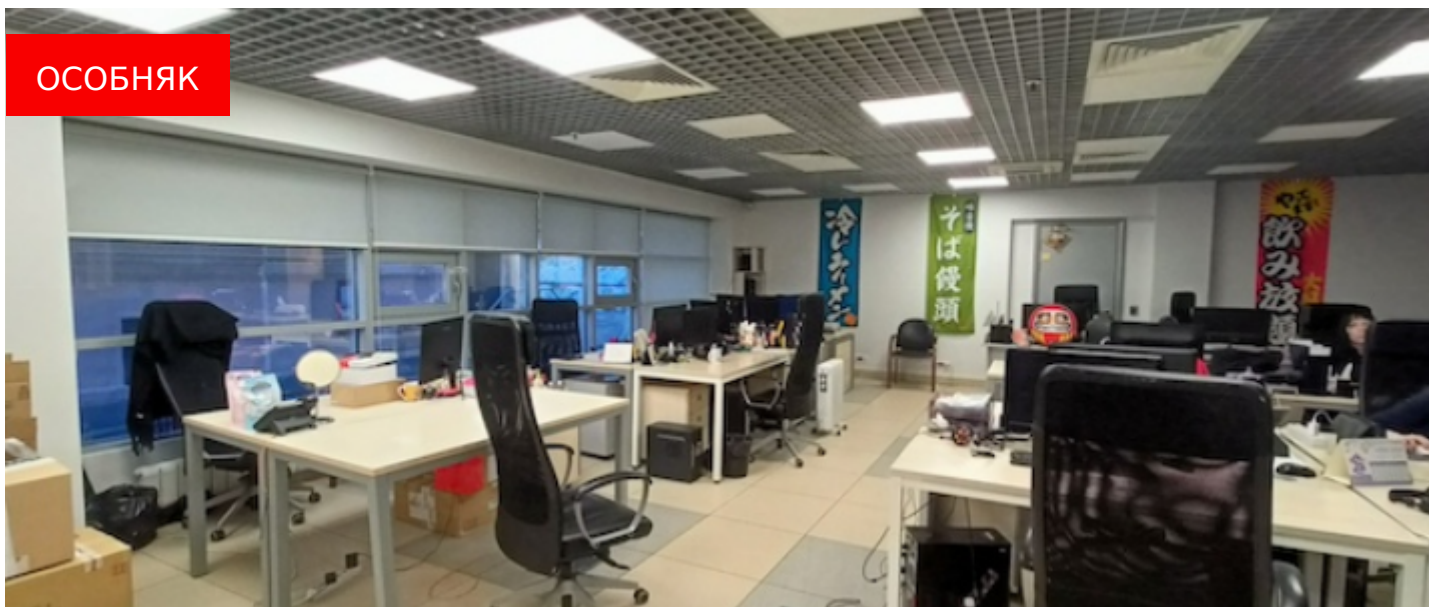

ШАБОЛОВКА 2

ОСОБНЯК

Москва, ул. Шаболовка 2, метро Октябрьская, Шаболовская, Добрынинская

- **Аренда**

Предлагаемые площади

стр. 1	1 эт.	162 м ²	38000 р./м ²
--------	-------	--------------------	-------------------------

Шаболовка 2 - офисный особняк класса В, расположенный в центре Москвы, район Якиманка, Замоскворечье. Удобный подъезд с Садового кольца и Ленинского проспекта.

Отличительные характеристики:

- Готовые офисные помещения
- Будет свободно с мая 2024
- Идеальный вариант под представительский офис