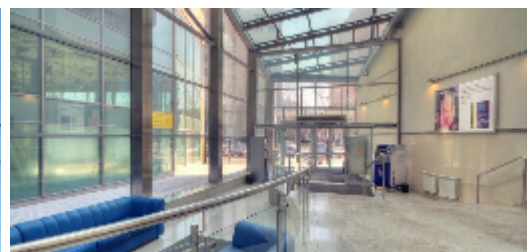

Авиа-Плаза

город Москва, ул. Авиамоторная 10к2, метро Авиамоторная

- **Аренда**

Предлагаемые площади

11 эт.	258 м²
11 эт.	392 м²
11 эт.	520 м²
11 эт.	913 м²

Авиа-Плаза - современный бизнес центр на востоке Москвы в районе Лефортово предлагает в аренду готовые офисные помещения высокого стандарта класса В. Комфортные условия для арендаторов и их клиентов.

Отличительные характеристики:

- Готовые к въезду офисные помещения
- Продуманная планировка и выдержанный строгий интерьер
- Внутренняя отделка по самым высоким требованиям офисов представительского класса
- Просторные места общего пользования