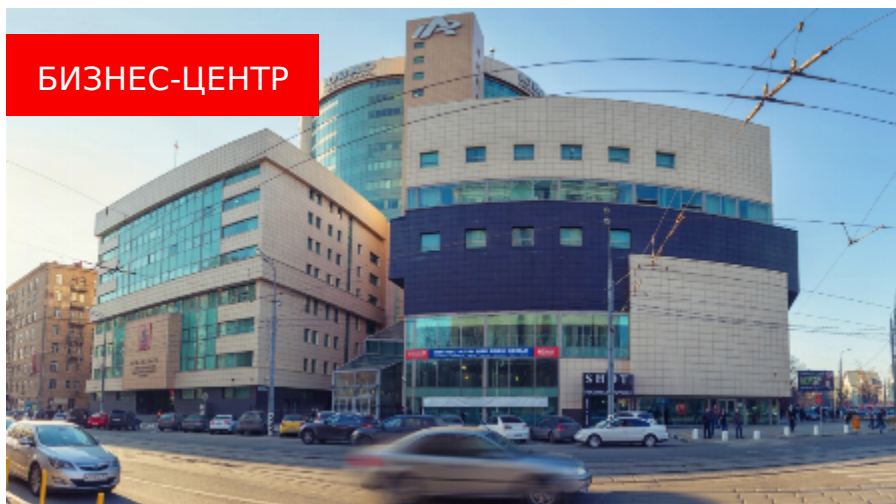

# Авиа-Плаза

город Москва, ул. Авиамоторная 10к2, метро Авиамоторная

- **Аренда**

## Предлагаемые площади

11 эт.	258 м <sup>2</sup>
11 эт.	392 м <sup>2</sup>
11 эт.	520 м <sup>2</sup>
11 эт.	913 м <sup>2</sup>

Авиа-Плаза - современный бизнес центр на востоке Москвы в районе Лефортово предлагает в аренду готовые офисные помещения высокого стандарта класса В. Комфортные условия для арендаторов и их клиентов.