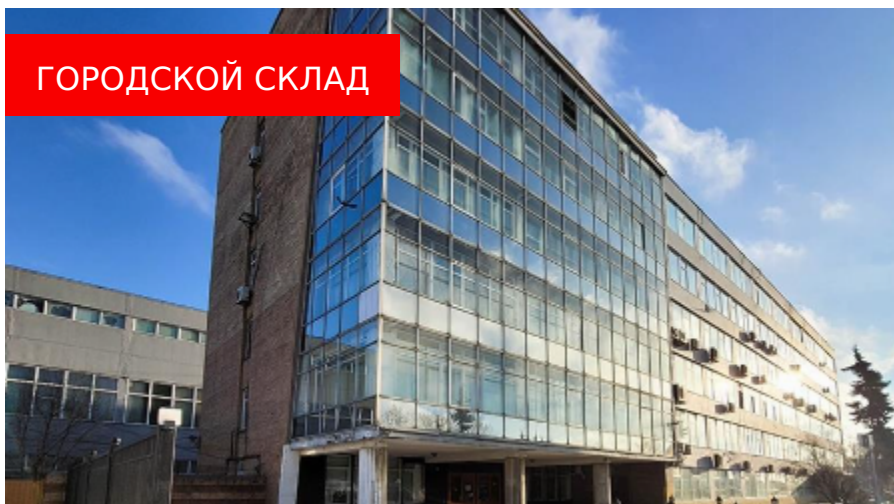

ПСК на Рябиновой

город Москва, ул. Рябиновая, метро Кунцевская, Озёрная

• **Аренда**

Предлагаемые площади

стр. 1	1 эт.	3200 м ²	10500 р./м ²
стр. 1	3 эт.	1500 м ²	10500 р./м ²
стр. 1	3 эт.	8000 м ²	10500 р./м ²

ПСК на Рябиновой - производственно-складской комплекс класса В на западе Москвы с удобными подъездными путями для автомобилей от МКАД и ТТК. Вблизи остановка общественного транспорта. Возможно организовать производство любого типа.

Отличительные характеристики:

- Производственно-складские, офисные и помещения свободного назначения
- Высокие потолки
- Ворота: 2 ворот 3x3 м с на рампе +1.20 м; 2 ворот 3x4 м на отметке 0,00 м
- Собственная газовая котельная
- Центральное водоснабжение и канализация
- Производственная канализация
- Все коммуникации с большими лимитами
- Общая территория 10 га. Два независимых въезда-выезда на территорию