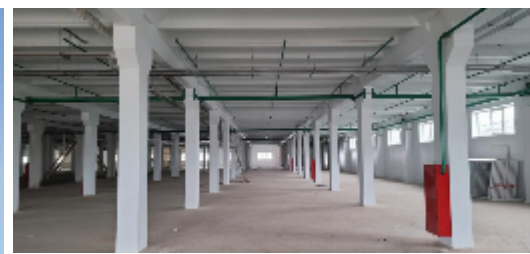

ПСК на Рябиновой

город Москва, ул. Рябиновая, метро Кунцевская, Озёрная

• **Аренда**

Предлагаемые площади

стр. 1	1 эт.	3200 м²	10500 р./м²
стр. 1	3 эт.	1500 м²	10500 р./м²
стр. 1	3 эт.	8000 м²	10500 р./м²

ПСК на Рябиновой - производственно-складской комплекс класса В на западе Москвы с удобными подъездными путями для автомобилей от МКАД и ТТК. Вблизи остановка общественного транспорта. Возможно организовать производство любого типа.

Отличительные характеристики:

- Производственно-складские, офисные и помещения свободного назначения
- Высокие потолки
- Ворота: 2 ворот 3x3 м с на рампе +1.20 м; 2 ворот 3x4 м на отметке 0,00 м
- Собственная газовая котельная
- Центральное водоснабжение и канализация
- Производственная канализация
- Все коммуникации с большими лимитами
- Общая территория 10 га. Два независимых въезда-выезда на территорию