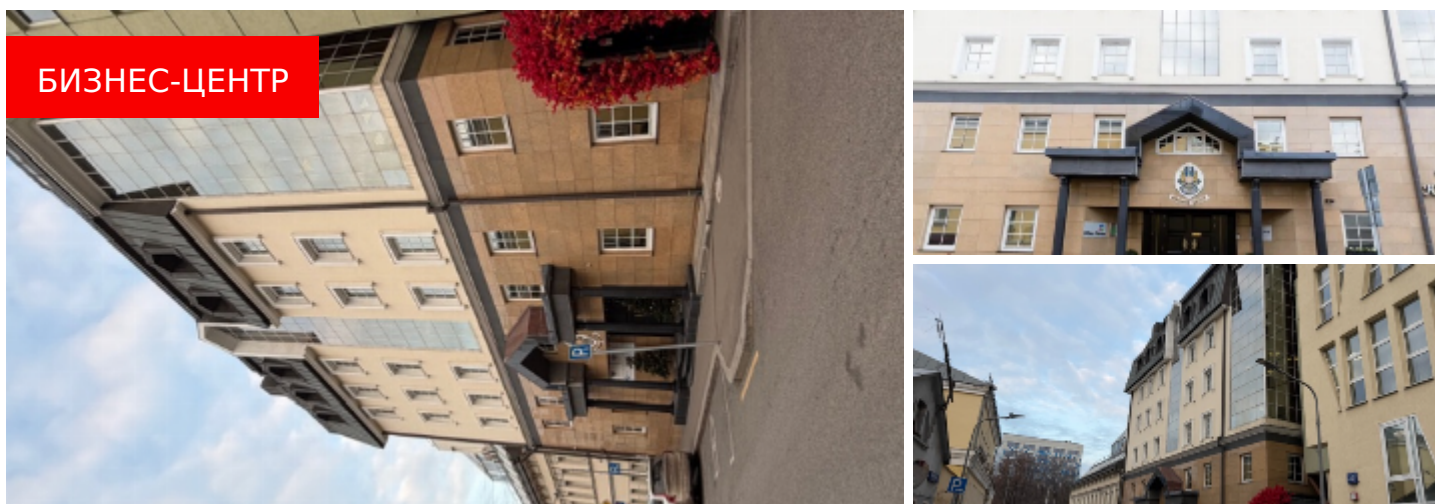

ЕФИМИЯ ЦЕНТР

Москва, ул. Николаямская, 40/22С4, метро Таганская, Марксистская

• **Аренда**

Предлагаемые площади

1 эт.	214 м ²	32667 р./м ²
2 эт.	23,23 м ²	34000 р./м ²
1 эт.	261,8 м ²	38000 р./м ²

ЕФИМИЯ ЦЕНТР (NKL40/22) - бизнес-центр класса В в тихом центре Москвы в пешей доступности от метро Таганская и Марксисткая. Удобный доступ с Садового кольца, набережной р. Яуза, шоссе Энтузиастов.

- Современная архитектура, новое строительство
- Презентабельная входная группа, зона атриума, VIP офис на мансардном этаже
- В помещении выполнен ремонт с использованием дорогих материалов. Офис предлагается с дизайнерской мебелью
- Панорамные лифты
- Провайдеры: Вымпелком, Цифра Один, МИФрил+
- Наземная и подземная парковка
- Инфраструктура: столовая, кафетерий. Рядом - отделения крупных банков, аптеки, кафе и