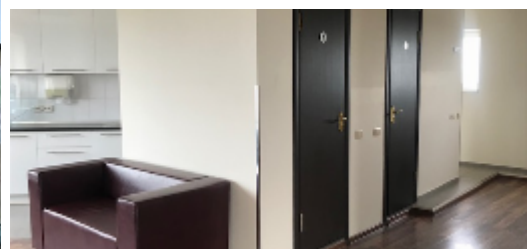

# ШЕВЧЕНКО 65Б

Смоленск, ул. Шевченко, 65Б

- **Аренда**

Шевченко 65Б - современный бизнес центр класса В в деловом центре Смоленска с хорошей транспортной доступностью и развитой инфраструктурой.

- Эффективные планировки. Аренда поэтажно или блоками от 246 до 1500 кв.м
- Качественная отделка помещений, оборудованные кухни
- Центральный ресепшн