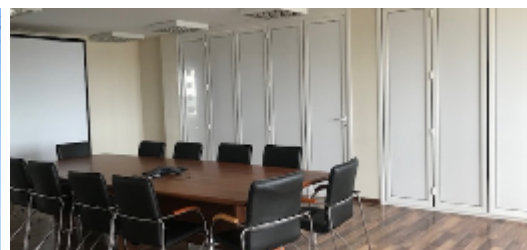

ШЕВЧЕНКО 65Б

Смоленск, ул. Шевченко, 65Б

- **Аренда**

Предлагаемые площади

стр. Б	1 эт.	246 м²	9000 р./м²
стр. Б	2 эт.	242 м²	9000 р./м²
стр. Б	3 эт.	253 м²	9000 р./м²
стр. Б	4 эт.	253 м²	90000 р./м²
стр. Б	5 эт.	254 м²	9000 р./м²
стр. Б	6 эт.	252 м²	9000 р./м²

Шевченко 65Б - современный бизнес центр класса В в деловом центре Смоленска с хорошей транспортной доступностью и развитой инфраструктурой.

- Эффективные планировки. Аренда поэтажно или блоками от 246 до 1500 кв.м
- Качественная отделка помещений, оборудованные кухни
- Центральный ресепшн