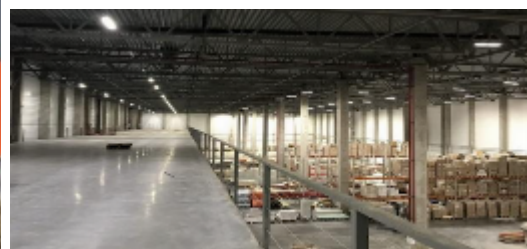

Склад Горки Ленинские

МО п. Горки Ленинские ул. Западная

- **Аренда**

Предлагаемые площади

эт.	2012 м²	12000 р./м²
эт.	3910 м²	12000 р./м²

Склад Горки Ленинские - производственно-складское здание класса А в 9 км от МКАД к югу от Москвы. Удобный подъезд по Каширскому шоссе. Рядом лесной массив

Отличительные характеристики:

- Складские помещения класса А, 1 этаж с мезонином, офисные и бытовые помещения
- Высота от пола до низа ферм 12 м
- Железобетонные колонны, сетка 12x24 м
- Бетонный супер ровный пол антипыль, нагрузка 8 т/кв.м, нагрузка на мезонин 1,2 т/кв.м
- Энергосберегающие системы
- Гидранты, возможность установки дополнительного оборудования (СТУ), пожарная сигнализация, дымоудаления и система оповещения
- Автоматические ворота DoorHan 8 шт. с доклевелерами, докшеллерами и тепловыми завесами
- Оптоволоконные коммуникации
- Профессиональная УК