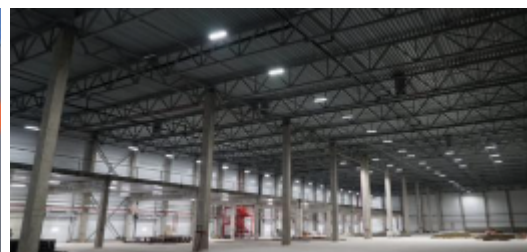

Склад Горки Ленинские

МО п. Горки Ленинские ул. Западная

- **Аренда**

Предлагаемые площади

эт.	2012 м²	12000 р./м²
эт.	3910 м²	12000 р./м²

Склад Горки Ленинские - производственно-складское здание класса А в 9 км от МКАД к югу от Москвы. Удобный подъезд по Каширскому шоссе. Рядом лесной массив

Отличительные характеристики:

- Складские помещения класса А, 1 этаж с мезонином, офисные и бытовые помещения
- Высота от пола до низа ферм 12 м
- Железобетонные колонны, сетка 12x24 м
- Бетонный супер ровный пол антипыль, нагрузка 8 т/кв.м, нагрузка на мезонин 1,2 т/кв.м
- Энергосберегающие системы
- Гидранты, возможность установки дополнительного оборудования (СТУ), пожарная сигнализация, дымоудаления и система оповещения
- Автоматические ворота DoorHan 8 шт. с доклевелерами, докшеллерами и тепловыми завесами
- Оптоволоконные коммуникации
- Профессиональная УК