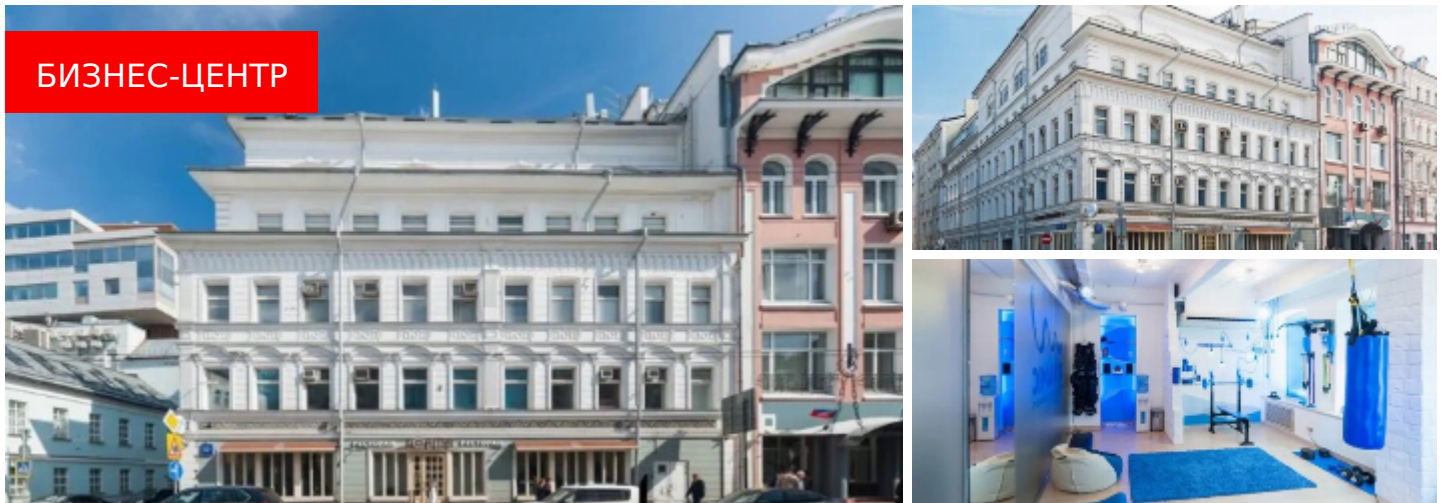

СРЕТЕНКА 12

Москва, ул. Сретенка 12, метро Сретенский бульвар, Тургеневская, Сухаревская

- **Аренда**

Предлагаемые площади

стр. 1 (NO VAC)

1-5 эт.

1 м²

СРЕТЕНКА 12 - бизнес-центр класса В, расположенный в историческом центре Москвы на улице Сретенка, между Бульварным и Садовым кольцом, в пешей доступности от трёх станций метро.

- Здание середины XIX века после полной реконструкции
- Современные инженерные коммуникации
- Качественная отделка офисных помещений и общих зон
- Охрана / системы видеонаблюдения
- Доступ 24/7
- Наземная парковка

В БЦ работает тренажерный зал, ресторан, парикмахерская. Рядом Волконский, Сбербанк, театр TOT, Vertelli и др.

Арендная ставка по запросу