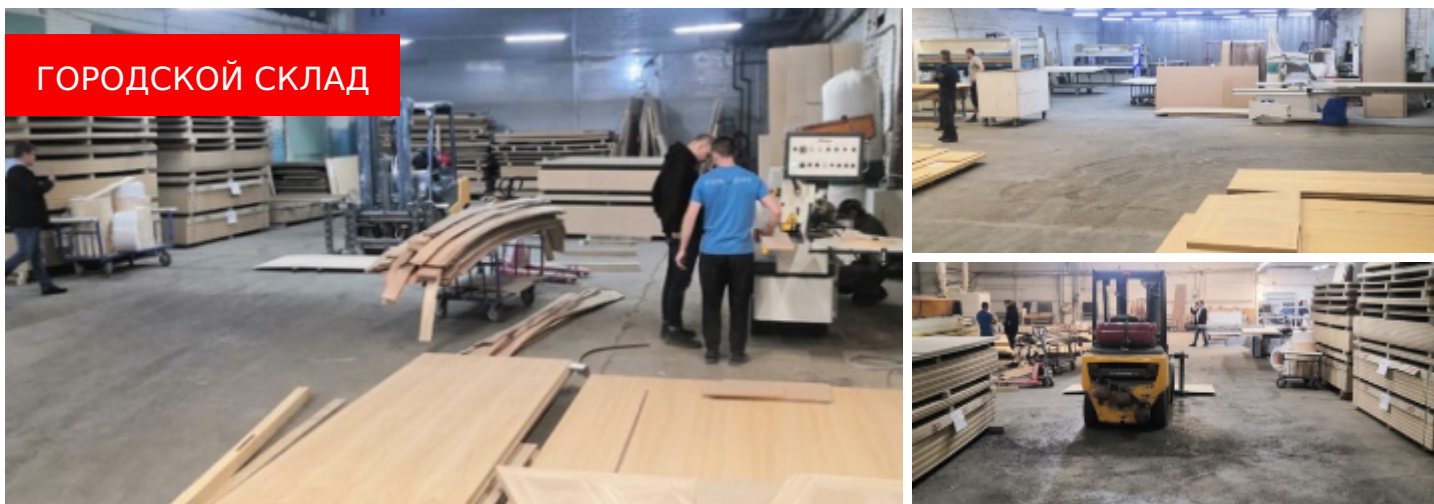

ПСК РАДИАЛЬНАЯ

6-я Радиальная ул. 17, метро Царицыно

- **Аренда**

Предлагаемые площади

стр. 1	1 эт.	1041 м ²	15600 р./м ²
--------	-------	---------------------	-------------------------

ПСК Радиальная 17 - производственно-складской комплекс общей площадью 48 800 кв.м, состоящий из нескольких корпусов, расположенный на юге Москвы. Идеально под производственные цели.