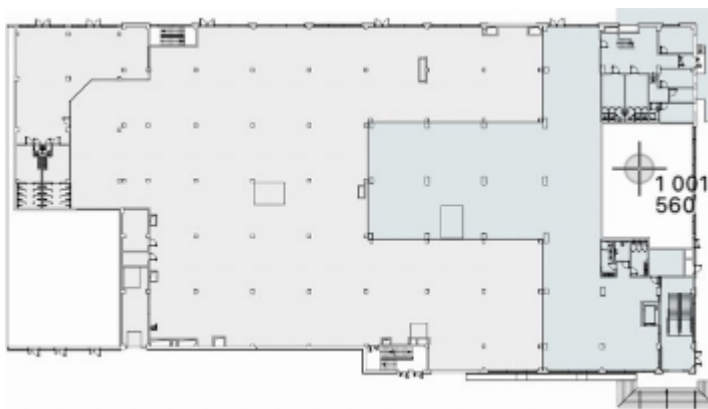

АВТОЗАВОДСКАЯ 23

Москва, ул. Автозаводская, 23А, корп. 2, метро Автозаводская

• **Аренда**

Предлагаемые площади

1 эт.	3600 м ²
-------	---------------------

В аренду предлагается ПСН на 1-м этаже. Идеально под автосалон / автосервис, шоурум, торговую площадь. Автозаводская - 8 мин. пешком. 6 минут до МЦК Зил.

Отличительные характеристики:

- Общая площадь: порядка 3600 кв.м
- Первая линия ТТК
- Высокие потолки 8-8,5 м
- Док для разгрузки/погрузки фур
- Порядка 85 м/м на минус первом этаже. Высота: 3,1-3,2 м
- Мощность: 140 кВт.
- Вентиляция и кондиционирование воздуха - 16 000 м3/час
- ГВС/ХВС/водоотведение - 5 м3/сутки