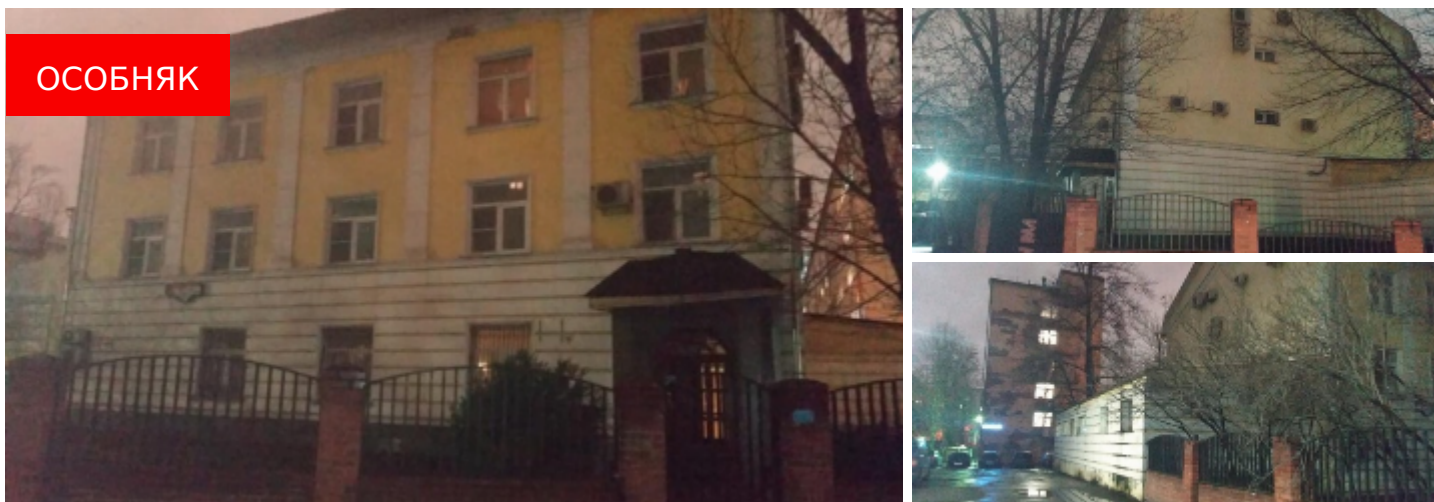

СТУДЕНЧЕСКАЯ 33

Москва, Студенческая ул. 33, метро Студенческая

- **Аренда**

Предлагаемые площади

стр. 14	1-3 эт.	1180 м ²	30000 р./м ²
---------	---------	---------------------	-------------------------

Отдельностоящее здание общей площадью 1180 кв.м (3 этажа), расположенное на западе Москвы в пешей доступности от метро Студенческая. Быстрый прямой выезд на Кутузовский проспект.

Идеально под мед. центр или офис компании. Здание предлагается в одни руки и полностью готово и свободно.

Ставка арендной платы по запросу от 30 000 р. / кв.м / год