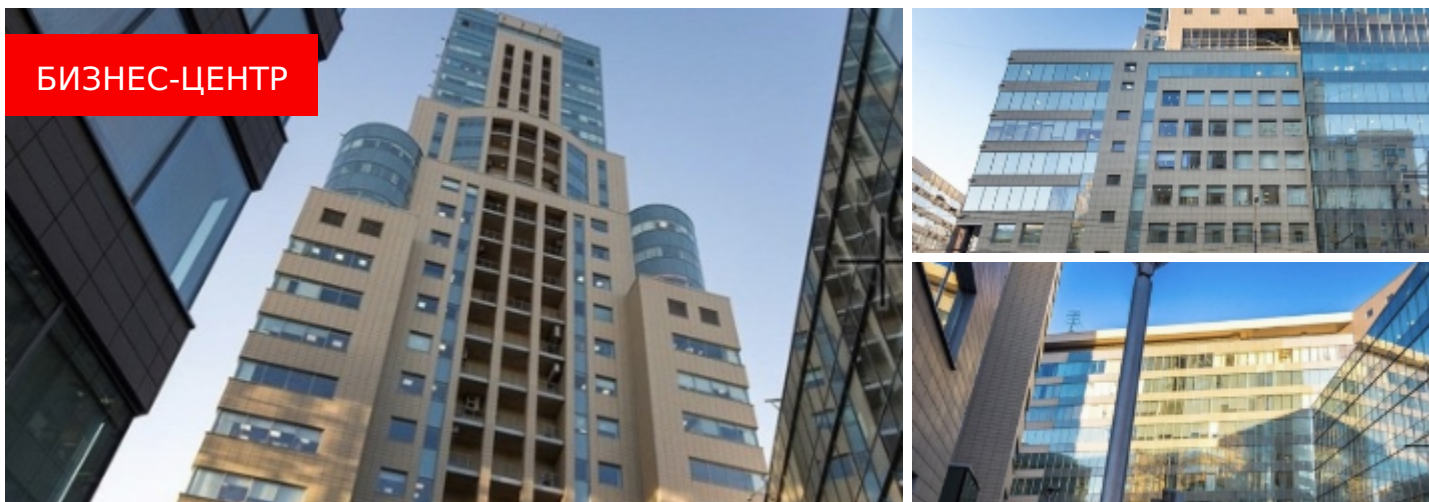

ДОМНИКОВ

**Москва, ул. Маши Порываевой 34, метро Красные Ворота,
Комсомольская**

- **Аренда**

Предлагаемые площади

1-36 эт.

1 м²

ДОМНИКОВ - бизнес-центр класса А (год постройки - 2009) общей площадью более 28 000 кв.м (всего 36 этажей), расположенный в центре города на Красных воротах в 5 минутах ходьбы от метро Красные ворота и Комсомольская / МЦД. Удобный прямой выезд на Садовое и Бульварное кольцо.

- Один самых крупных и лучших БЦ в своей локации. Прекрасные виды на Москву с верхних этажей
- Современные инженерные системы включая HVAC, видеонаблюдение и контроль доступа
- Спринклерная система пожаротушения
- Телеком: Гарс Телеком и NeOne
- Инфраструктура: столовая для арендаторов, кафе, минимаркет, аптека, автомойка
- Подземная парковка