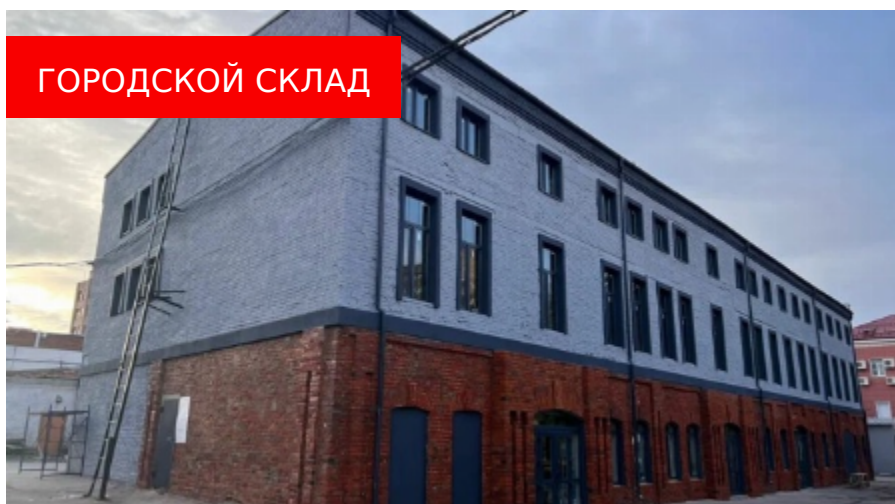

ВОЛЬНАЯ 35

Москва, Вольная ул. 35, метро Семёновская, Соколиная гора

- **Аренда**

Предлагаемые площади

4/2 эт.	266 м ²	20000 р./м ²
4/1 эт.	95,9 м ²	30000 р./м ²
2 эт.	40 м ²	20000 р./м ²
3 эт.	170 м ²	19764 р./м ²
3 эт.	25 м ²	20000 р./м ²
4 эт.	58 м ²	18000 р./м ²

ВОЛЬНАЯ 35 - офисный / торговый комплекс класса В, расположенный на востоке Москвы, район Соколиная гора в пешей доступности от метро и МЦК.

- Готовые офисные / складские / производственные помещения и ПСН
- Состояние: с отделкой в стиле ЛОФТ
- Идеально под офис/склад / шоурум / мастерские / фотостудии и др.
- Высота потолков 3,8 м от пола до перекрытия

- Все городские коммуникации и быстрый Интернет
- Большая наземная парковка во внутреннем дворе
- Инфраструктура: магазин Пятерочка / рядом несколько кафе и кофеен

Ставка аренды по запросу (с учетом НДС и эксплуатационных услуг + коммунальные расходы)