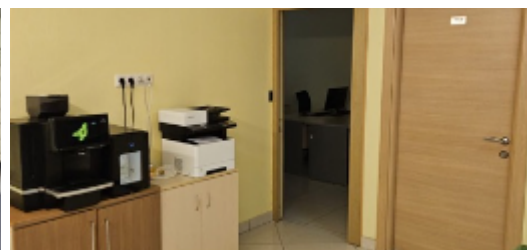

ТРУБНАЯ 28

Москва, Трубная ул. 28, метро Сухаревская, Цветной бульвар, Трубная

• **Аренда**

Предлагаемые площади

1 эт.	106,5 м²	38179 р./м²

В аренду предлагается офис 106,5 кв.м на первом этаже офисного особняка в центре Москвы в районе трех станций метро Сухаревская, Цветной бульвар, Трубная.

Здание находится внутри Садового кольца. Удобный доступ с Садового и Бульварного кольца, Цветного бульвара.

- Площадь 106,5 кв.м с отделкой экостиль
- Смешанная планировка (несколько кабинетов + open space)
- Идеально под офис / представительство / офис продаж
- Готовность - заезда и работай
- Рядом ресторан грузинской кухни ВЕРТЕЛИ с уютной летней верандой во внутреннем дворе и итальянская кофейня

Ставка арендной платы по запросу = 337 250 р. / мес. УСН