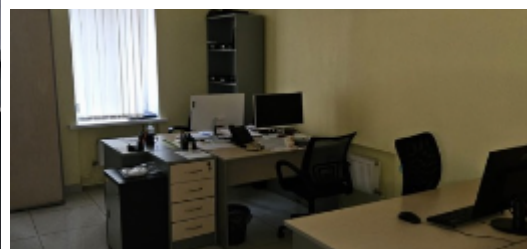

ТРУБНАЯ 28

Москва, Трубная ул. 28, метро Сухаревская, Цветной бульвар, Трубная

• **Аренда**

Предлагаемые площади

| | | |
|-------|----------------------|-------------------------|
| 1 эт. | 106,5 м ² | 38179 р./м ² |
|-------|----------------------|-------------------------|

В аренду предлагается офис 106,5 кв.м на первом этаже офисного особняка в центре Москвы в районе трех станций метро Сухаревская, Цветной бульвар, Трубная.

Здание находится внутри Садового кольца. Удобный доступ с Садового и Бульварного кольца, Цветного бульвара.

- Площадь 106,5 кв.м с отделкой экостиль
- Смешанная планировка (несколько кабинетов + open space)
- Идеально под офис / представительство / офис продаж
- Готовность - заезда и работай
- Рядом ресторан грузинской кухни ВЕРТЕЛИ с уютной летней верандой во внутреннем дворе и итальянская кофейня