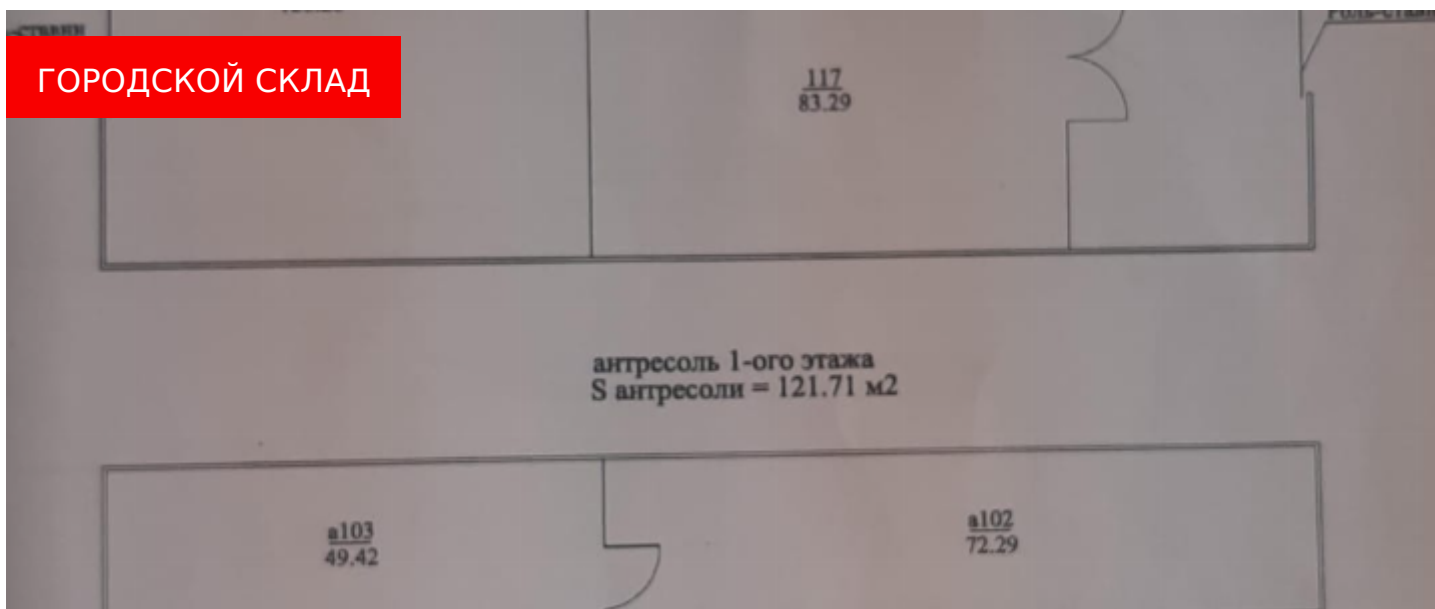

# СКЛАД НА РОЩИНСКОЙ 20

Москва, 4-й Рощинский проезд 20, метро Тульская, Ленинский проспект, Шаболовская

- **Аренда**

## Предлагаемые площади

1 эт.	530 м <sup>2</sup>	18000 р./м <sup>2</sup>
-------	--------------------	-------------------------

Готовый городской склад общей площадью 530 кв.м, расположенный на юге внутри ТТК. Помещение свободно и готово к въезду.

- Теплый сухой склад на 1-м этаже
- Высота потолков = 5 м
- Ворота на уровне асфальта
- Своя территория и парковка

Ставка включает в себя эксплуатационные расходы. Коммунальные расходы по факту. УСН