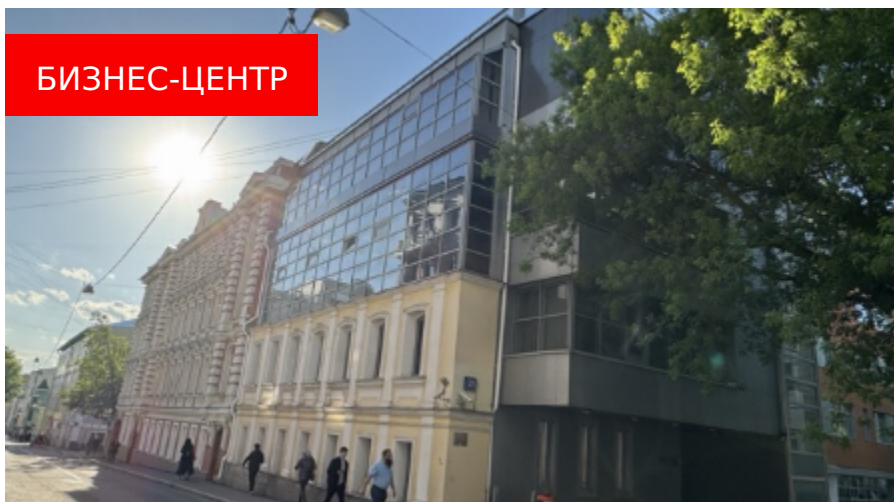

СУХАРЕВСКИЙ

Москва, Большой Сухаревский пер. 21С1-2, метро Сухаревская, Цветной бульвар, Трубная

- **Аренда**

Предлагаемые площади

С2 4 эт.	155,57 м ²	62655 р./м ²
----------	-----------------------	-------------------------

СУХАРЕВСКИЙ (BSH21 Plaza) - бизнес-центре класса В, расположенный в тихом переулке между улицей Сретенка и Трубная рядом с метро Сухаревская. Удобный выезд на Садовое и Бульварное кольцо.

- Современная архитектура и дизайн
- Новое строительство / новые инженерные системы жизнеобеспечения
- Лифт есть
- В основном кабинетная планировка
- В помещении собственный с/у, серверная
- Рядом большое количество ресторанов / кафе / кофеен и несколько театров (ТОТ / Вишневый сад) в том числе цирк на Цветном бульваре