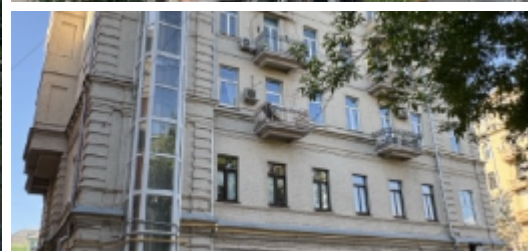

СУХАРЕВСКИЙ

Москва, Большой Сухаревский пер. 21С1-2, метро Сухаревская, Цветной бульвар, Трубная

- **Аренда**

Предлагаемые площади

С2 4 эт.	155,57 м ²	62655 р./м ²
----------	-----------------------	-------------------------

СУХАРЕВСКИЙ (BSH21 Plaza) - бизнес-центре класса В, расположенный в тихом переулке между улицей Сретенка и Трубная рядом с метро Сухаревская. Удобный выезд на Садовое и Бульварное кольцо.

- Современная архитектура и дизайн
- Новое строительство / новые инженерные системы жизнеобеспечения
- Лифт есть
- В основном кабинетная планировка
- В помещении собственный с/у, серверная
- Рядом большое количество ресторанов / кафе / кофеен и несколько театров (ТОТ / Вишневый сад) в том числе цирк на Цветном бульваре