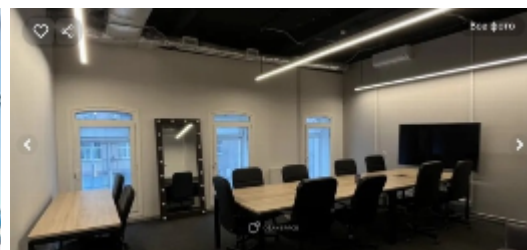

WIZZARD

Москва, 1-я Тверская-Ямская ул. 27, метро Маяковская, Белорусская

- **Аренда**

Предлагаемые площади

стр. 1	3 эт.	33 м ²	83636 р./м ²
стр. 1	3 эт.	21 м ²	83636 р./м ²

WIZZARD - бизнес-центр класса В, расположенный на Белорусской рядом с метро и ж/д вокзалом. Удобный доступ с 1-й Брестской улицы, Грузинского вала и Ленинградского проспекта.

- Готовые и полностью оборудованные мебелью офисные помещения + кухня + 2 переговорные + ресепшен в общих зонах
- В стоимость аренды входит:
 - чай/кофе/вода
 - сканер/принтер в неограниченном количестве
 - парковочное место
 - предоставление юр. адреса (по договоренности)
 - высокоскоростной Интернет, также проведен проводной Интернет
 - уборка 2-3 раза/неделю (по договоренности)