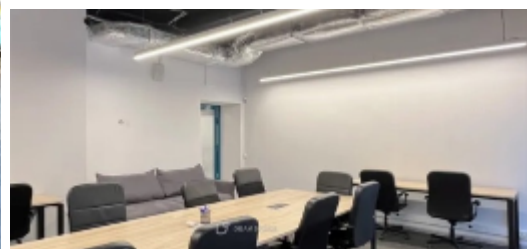

WIZZARD

Москва, 1-я Тверская-Ямская ул. 27, метро Маяковская, Белорусская

- **Аренда**

Предлагаемые площади

стр. 1	3 эт.	33 м ²	83636 р./м ²
стр. 1	3 эт.	21 м ²	83636 р./м ²

WIZZARD - бизнес-центр класса В, расположенный на Белорусской рядом с метро и ж/д вокзалом. Удобный доступ с 1-й Брестской улицы, Грузинского вала и Ленинградского проспекта.

- Готовые и полностью оборудованные мебелью офисные помещения + кухня + 2 переговорные + ресепшен в общих зонах
- В стоимость аренды входит:
 - чай/кофе/вода
 - сканер/принтер в неограниченном количестве
 - парковочное место
 - предоставление юр. адреса (по договоренности)
 - высокоскоростной Интернет, также проведен проводной Интернет
 - уборка 2-3 раза/неделю (по договоренности)