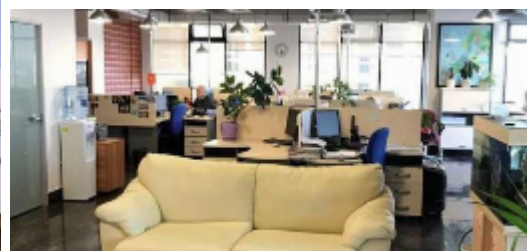

Савеловский Сити фаза 1

Москва, Новодмитровская ул., 2, метро Дмитровская

- **Аренда**

Предлагаемые площади

9 эт.

226 м²

УСН, open space + 3 кабинета

Описание МФК «Савёловский Сити», фаза I

Многофункциональный комплекс «Савёловский Сити», фаза I располагается на улице Новодмитровская, дом 2, строение 1 и сдаёт в аренду офисы класса В. Первая фаза «Савёловский Сити» включает два 19-этажных офисных здания. В МФК «Савёловский Сити» под аренду выделено 62 725 м² офисных помещений. В корпусе А — 34 992,6 м², в корпусе В — 27 732,9 м². В «Савёловский Сити» сдаётся офис свободной планировки или целый этаж. В офисах выполнена предчистовая отделка.